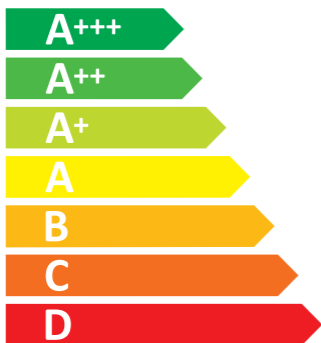

ENERG

енергия · ενεργεια

AEG

KPE742280M

944004940

43 L

0.89 kWh/cycle*

0.45 kWh/cycle*