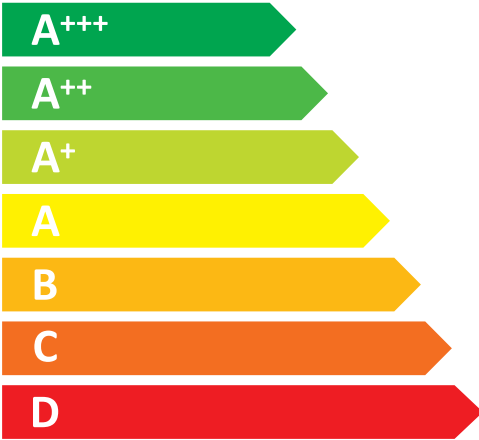

ENERG
енергия · ενεργεια

TR9W80690

AEG

916099279

ENERGIA · ЕНЕРГИЯ · ΕΝΕΡΓΕΙΑ
ENERGIJA · ENERGY · ENERGIE
ENERGI

194
kWh/annum

199
min/cycle*

9,0
kg