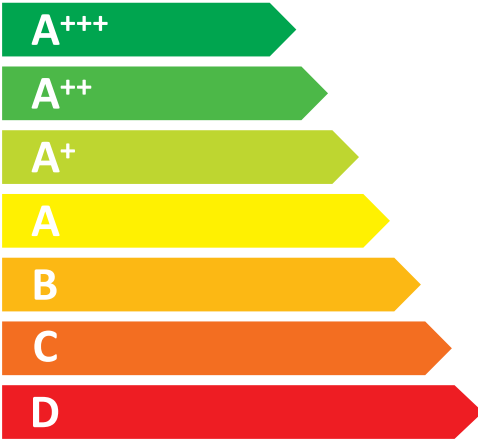

ENERG
енергия · ενεργεια

TR969M6C

AEG

916099250

ENERGIA · ЕНЕРГИЯ · ΕΝΕΡΓΕΙΑ
ENERGIJA · ENERGY · ENERGIE
ENERGI

194
kWh/annum

199
min/cycle*

9,0
kg