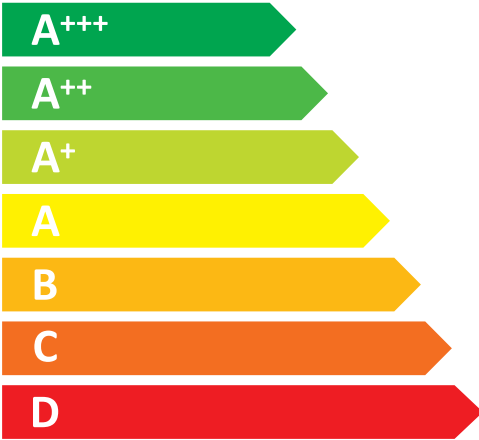

ENERG
енергия · ενεργεια

TR959M4C

AEG

916099302

ENERGIA · ЕНЕРГИЯ · ΕΝΕΡΓΕΙΑ
ENERGIJA · ENERGY · ENERGIE
ENERGI

194
kWh/annum

199
min/cycle*

9,0
kg