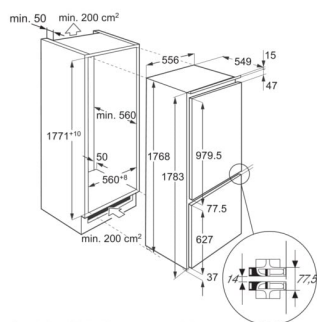

Технически данни

ограничител на вратата	ляв, променлив
Общо използваемо съдържание (L)	262
Използваем капацитет на хладилното отделение (L)	188.8
Общо използваемо съдържание на фризерното отделение (L)	73
Използваемо съдържание 4*фризерно отделение (L)	72.7
Клас на енергийна ефективност (AG)	D
шум dB(A)	34
клас на шум (AD)	b
консумация на енергия на година (kWh)	219
лима клас	SN-N-ST-T
в. Околна температура, °C	10
бравда Околна температура, °C	43
време на забавяне в случай на неизправност (h)	11.5
височина на устройството (mm)	1769 г
ширина на устройството (mm)	557
дълбочина на устройството (mm)	550
монтажна височина (mm)	1780 г
монтажна ширина (mm)	560
монтажна дълбочина (mm)	550
мрежово напрежение (V)	220-240
честота (Hz)	50
стойност на свързване (W)	120
хеджиране (A)	1.2
свързващ кабел (m)	2.4
нето тегло (kg)	61

страна на произход	I.T
артикулен номер / PNC	925 524 010
ON код	7332543978670

IK2915B / IK2720B / IK2620B /
IK2550BN / IK2480BN / IK2581BN
Möbelfronten auf Gerätetüren verschraubt*

Gewicht Möbelfront: max. 23 kg