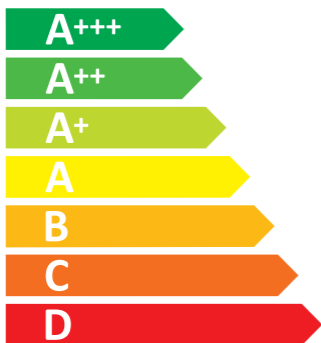

ENERG

енергия · ενέργεια

AEG

BPE748380M

944188588

71 L

1.09 kWh/cycle*

0.52 kWh/cycle*