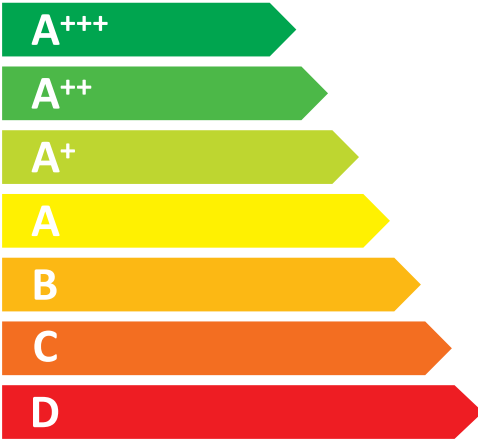

**ENERG**  
енергия · ενεργεια

**GORENJE**

**DEH82/G**

ENERGIA · ЕНЕРГИЯ · ΕΝΕΡΓΕΙΑ  
ENERGIJA · ENERGY · ENERGIE  
ENERGI

**234**  
kWh/annum

  
**180**  
min/cycle\*

  
**8,0**  
kg

  
**65**  
dB