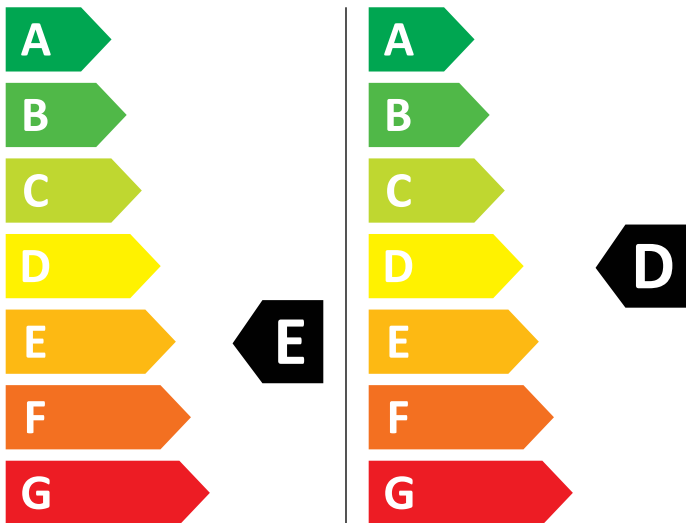

ENERG

AEG

L6WB48WT 914600127

💧 266 kWh/100

💧 73 kWh/100

4,0 kg

8,0 kg

60 L