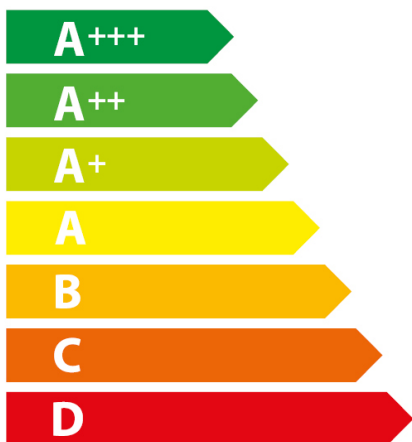

ENERG

енергия · ενεργεια

AEG

BSK782280M 944 188 642

70 L

1,09 kWh/cycle*

0,52 kWh/cycle*

* цикл · cyklus · portion · zyklus · πρόγραμμα · ciclo · tsükkel · ohjelma · ciklus
ciklas · cikls · čiklu · cyclus · cykl · ciclu · program · cykel