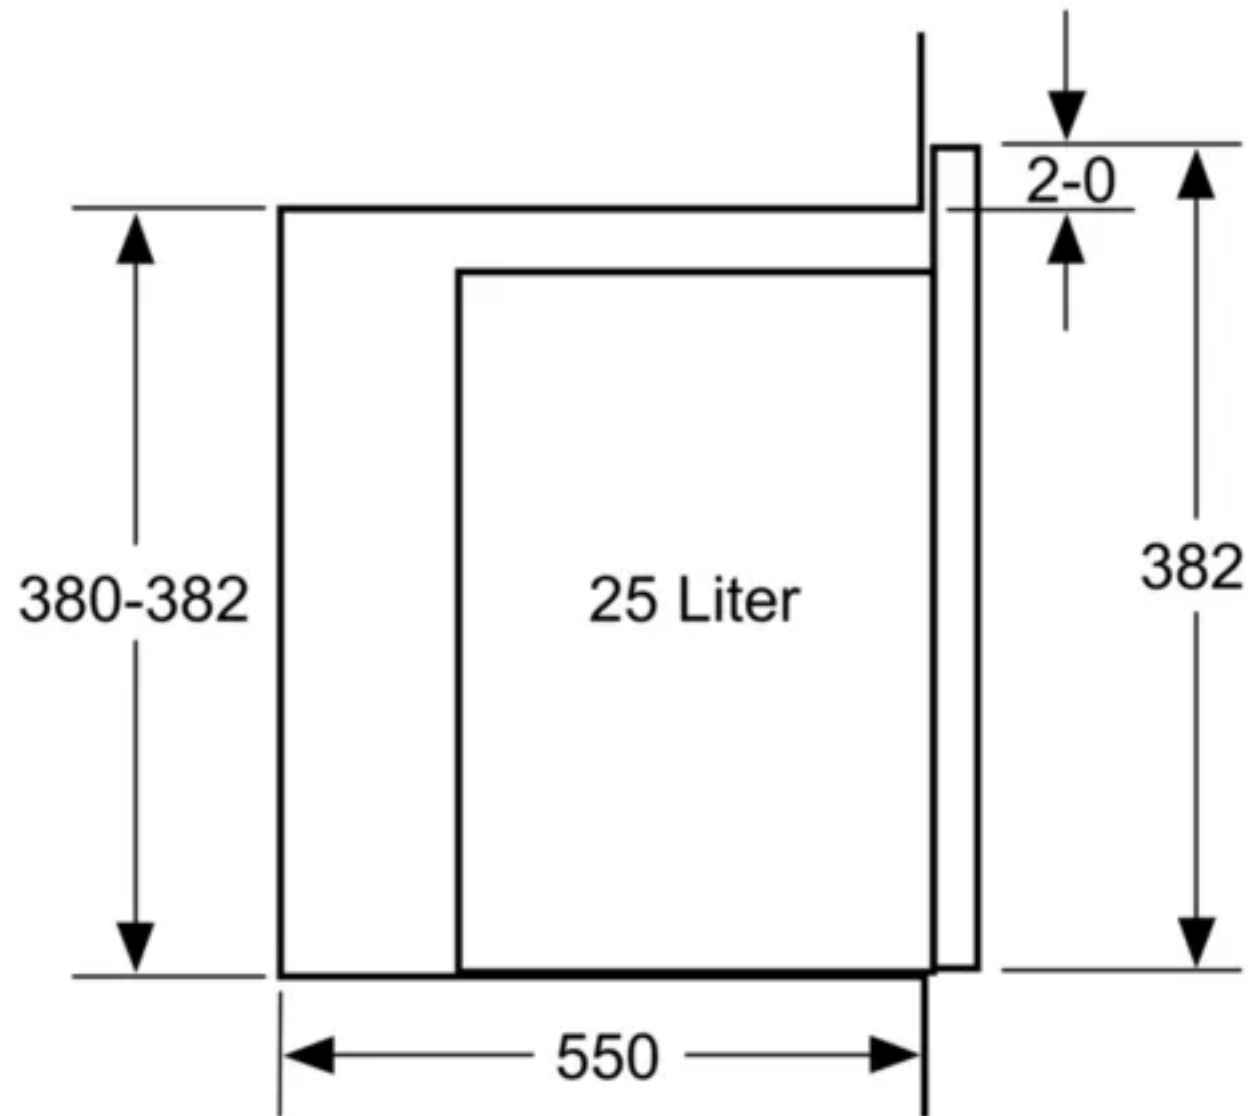

* 20 mm für Metallfront

Maße in mm

Maße in mm

Mikrowelle
Eckeinbau

Maße in mm