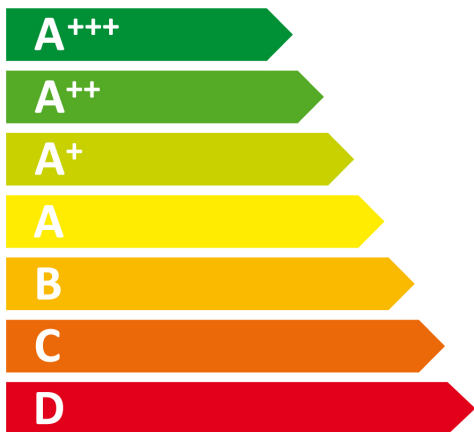

ENERGY

AEG

SCE818C5TC 925 516 117

A+++

135
kWh/annum

186 L

61 L

35 dB